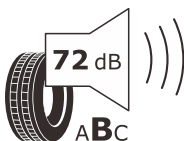

COMPASAL

SMACHER

205/50ZR17

93W XL

ENERG

COMPASAL

3CL084H1

205/50ZR17 93 W

C1

D

B

2020/740